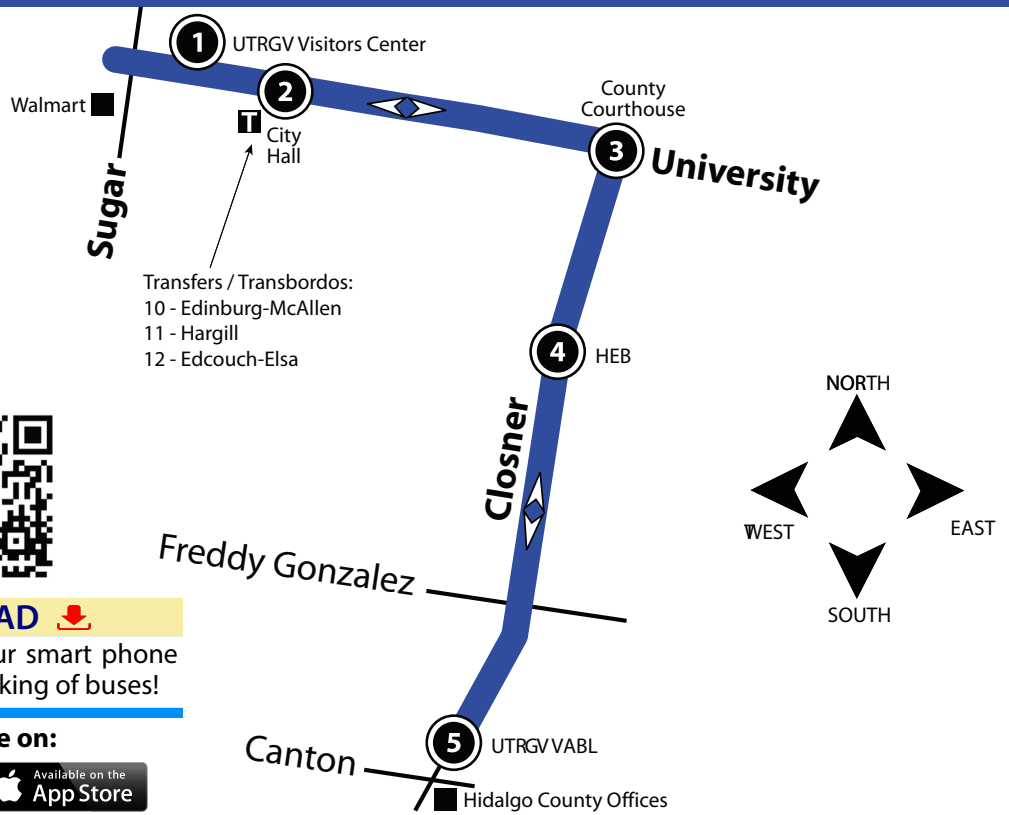

1-800-574-8322

ValleyMetroRGV@LRGVDC.org

Lower Rio Grande Valley Development Council

Valley Metro Weslaco

14 - UTRGV VABL

- ①** Time Point
Punto de Tiempo
- T** Transfer Point
Punto de Transbordo
- Point of Interest
Punto de Interes
-** City Boundary
Limite de Ciudad
- A** Direction of Bus
Direccion de Viaje

DOWNLOAD
 Ride Systems to your smart phone
 for real time GPS tracking of buses!

Outbound/South Salida/Sur					Inbound/North Retorno/Norte			
UTRGV Visitor's Center	Edinburg City Hall	Hidalgo County Court House	HEB at Clossner	UTRGV VABL	HEB at Clossner	Hidalgo County Court House	Edinburg City Hall	UTRGV Visitor's Center
①	②	③	④	⑤	④	③	②	①
7:30	7:35	7:38	7:42	7:45	7:48	7:52	7:55	8:00
8:00	8:05	8:08	8:12	8:15	8:18	8:22	8:25	8:30
8:30	8:35	8:38	8:42	8:45	8:48	8:52	8:55	9:00
9:00	9:05	9:08	9:12	9:15	9:18	9:22	9:25	9:30
9:30	9:35	9:38	9:42	9:45	9:48	9:52	9:55	10:00
10:00	10:05	10:08	10:12	10:15	10:18	10:22	10:25	10:30
10:30	10:35	10:38	10:42	10:45	10:48	10:52	10:55	11:00
11:00	11:05	11:08	11:12	11:15	11:18	11:22	11:25	11:30
11:30	11:35	11:38	11:42	11:45	11:48	11:52	11:55	12:00
12:00	12:05	12:08	12:12	12:15	12:18	12:22	12:25	12:30
1:00	1:05	1:08	1:12	1:15	1:18	1:22	1:25	1:30
1:30	1:35	1:38	1:42	1:45	1:48	1:52	1:55	2:00
2:00	2:05	2:08	2:12	2:15	2:18	2:22	2:25	2:30
2:30	2:35	2:38	2:42	2:45	2:48	2:52	2:55	3:00
3:00	3:05	3:08	3:12	3:15	3:18	3:22	3:25	3:30
3:30	3:35	3:38	3:42	3:45	3:48	3:52	3:55	4:00
4:00	4:05	4:08	4:12	4:15	4:18	4:22	4:25	4:30
4:30	4:35	4:38	4:42	4:45	4:48	4:52	4:55	5:00
5:00	5:05	5:08	5:12	5:15	5:18	5:22	5:25	5:30
5:30	5:35	5:38	5:42	5:45	5:48	5:52	5:55	6:00
6:00	6:05	6:08	6:12	6:15	6:18	6:22	6:25	6:30*
6:30	6:35	6:38	6:42	6:45	6:48	6:52	6:55	7:00
7:00	7:05	7:08	7:12	7:15	7:18	7:22	7:25	7:30
7:30	7:35	7:38	7:42	7:45	7:48	7:52	7:55	8:00
8:00	8:05	8:08	8:12	8:15	8:18	8:22	8:25	8:30